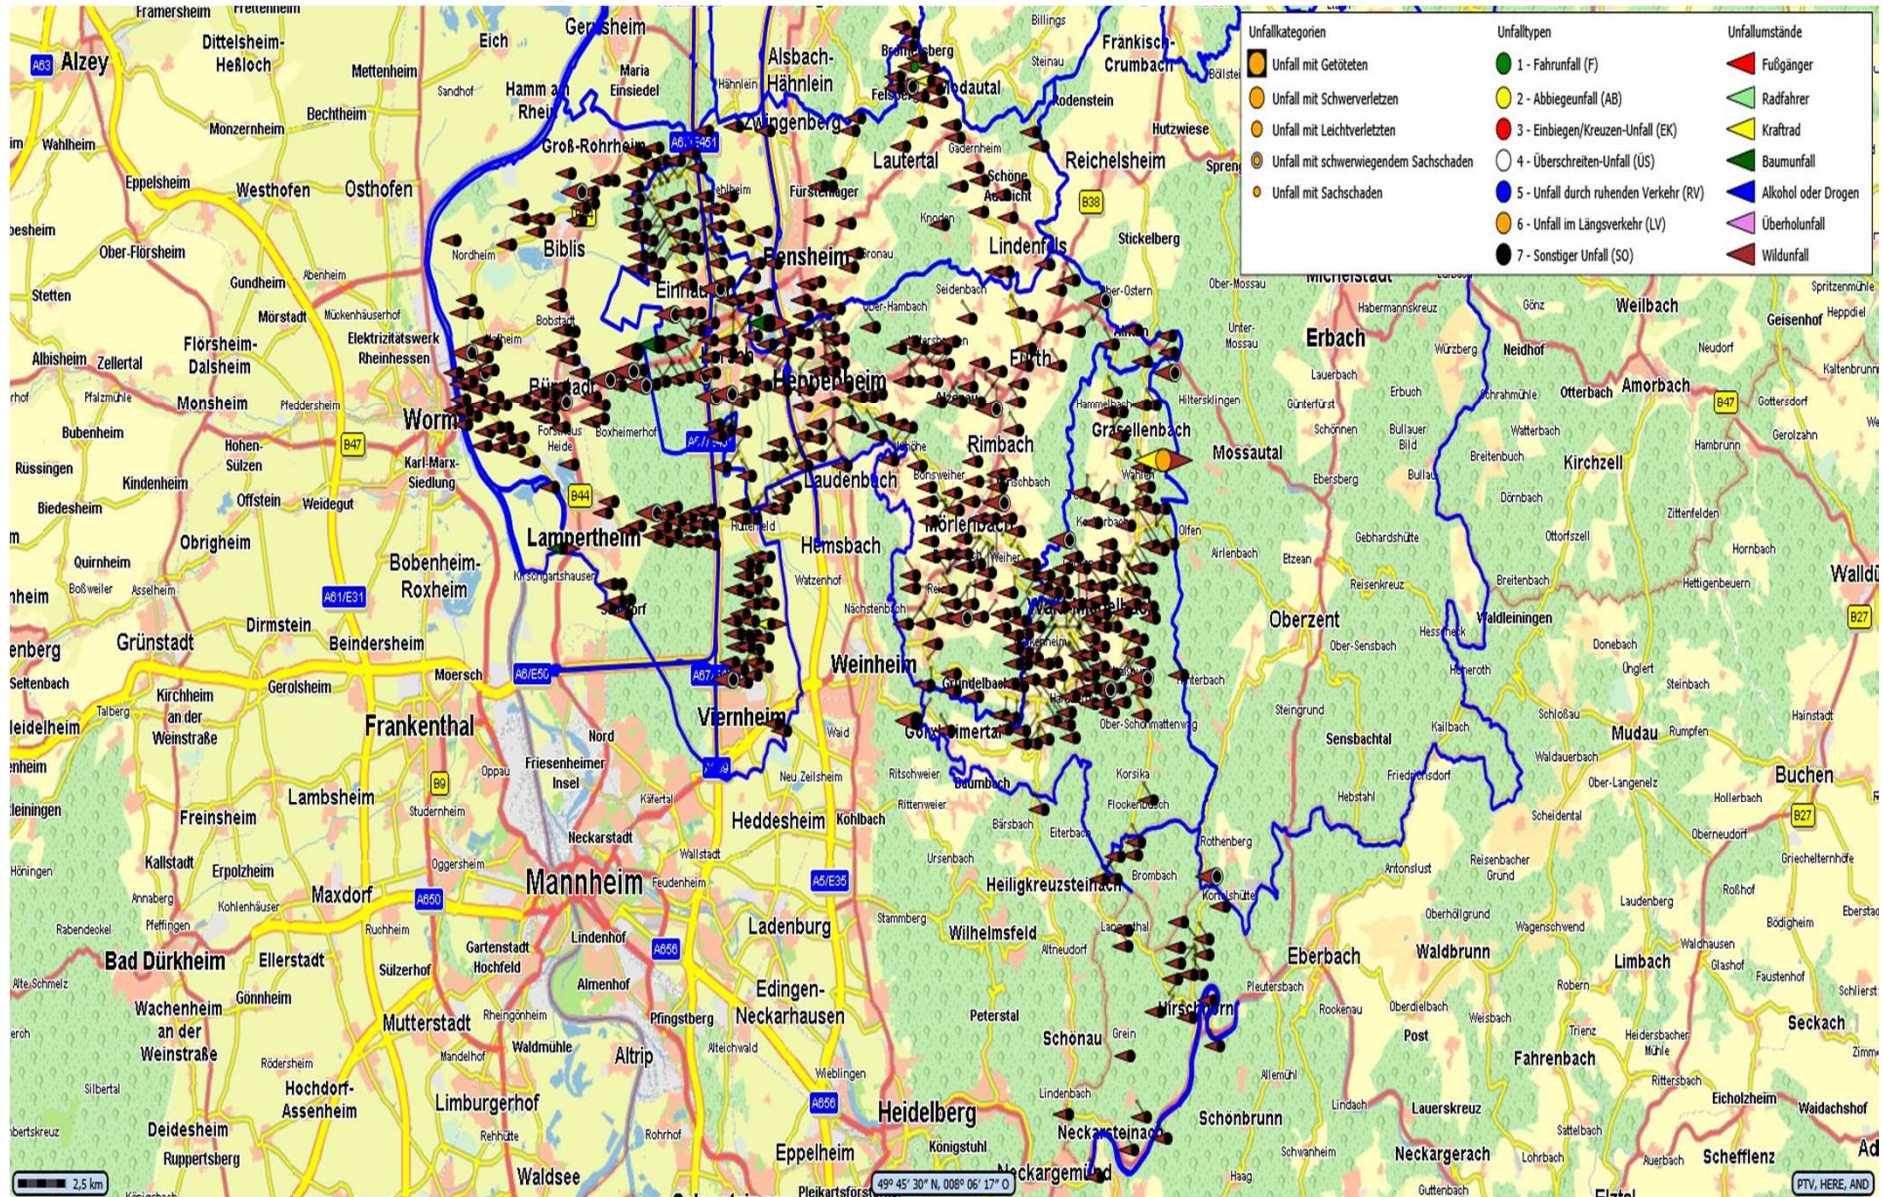

Unfallpunkte Kr. Bergstraße 2019/2020