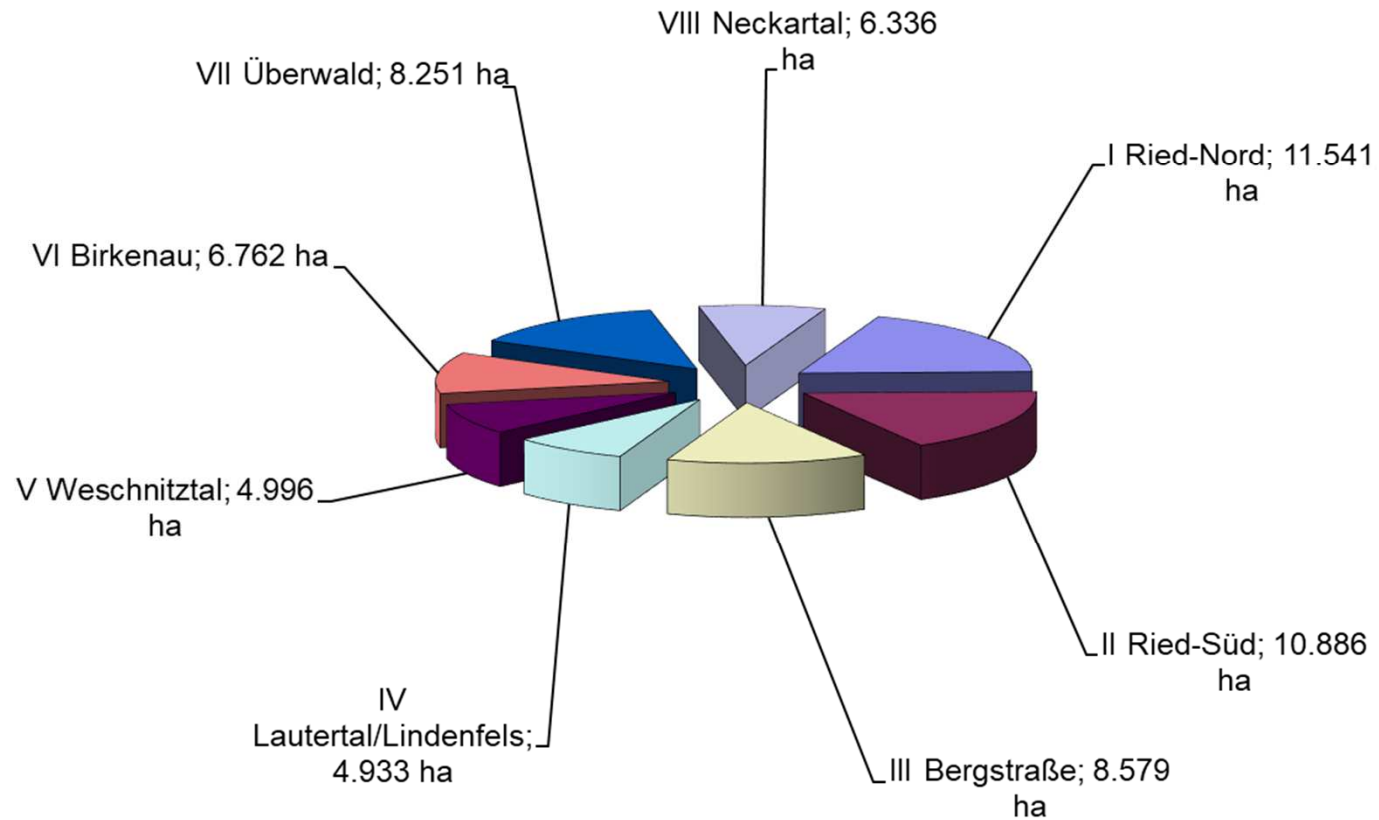

Flächen Hegegemeinschaft Kreis Bergstraße

Bejagbare Fläche, gesamt 61.273ha