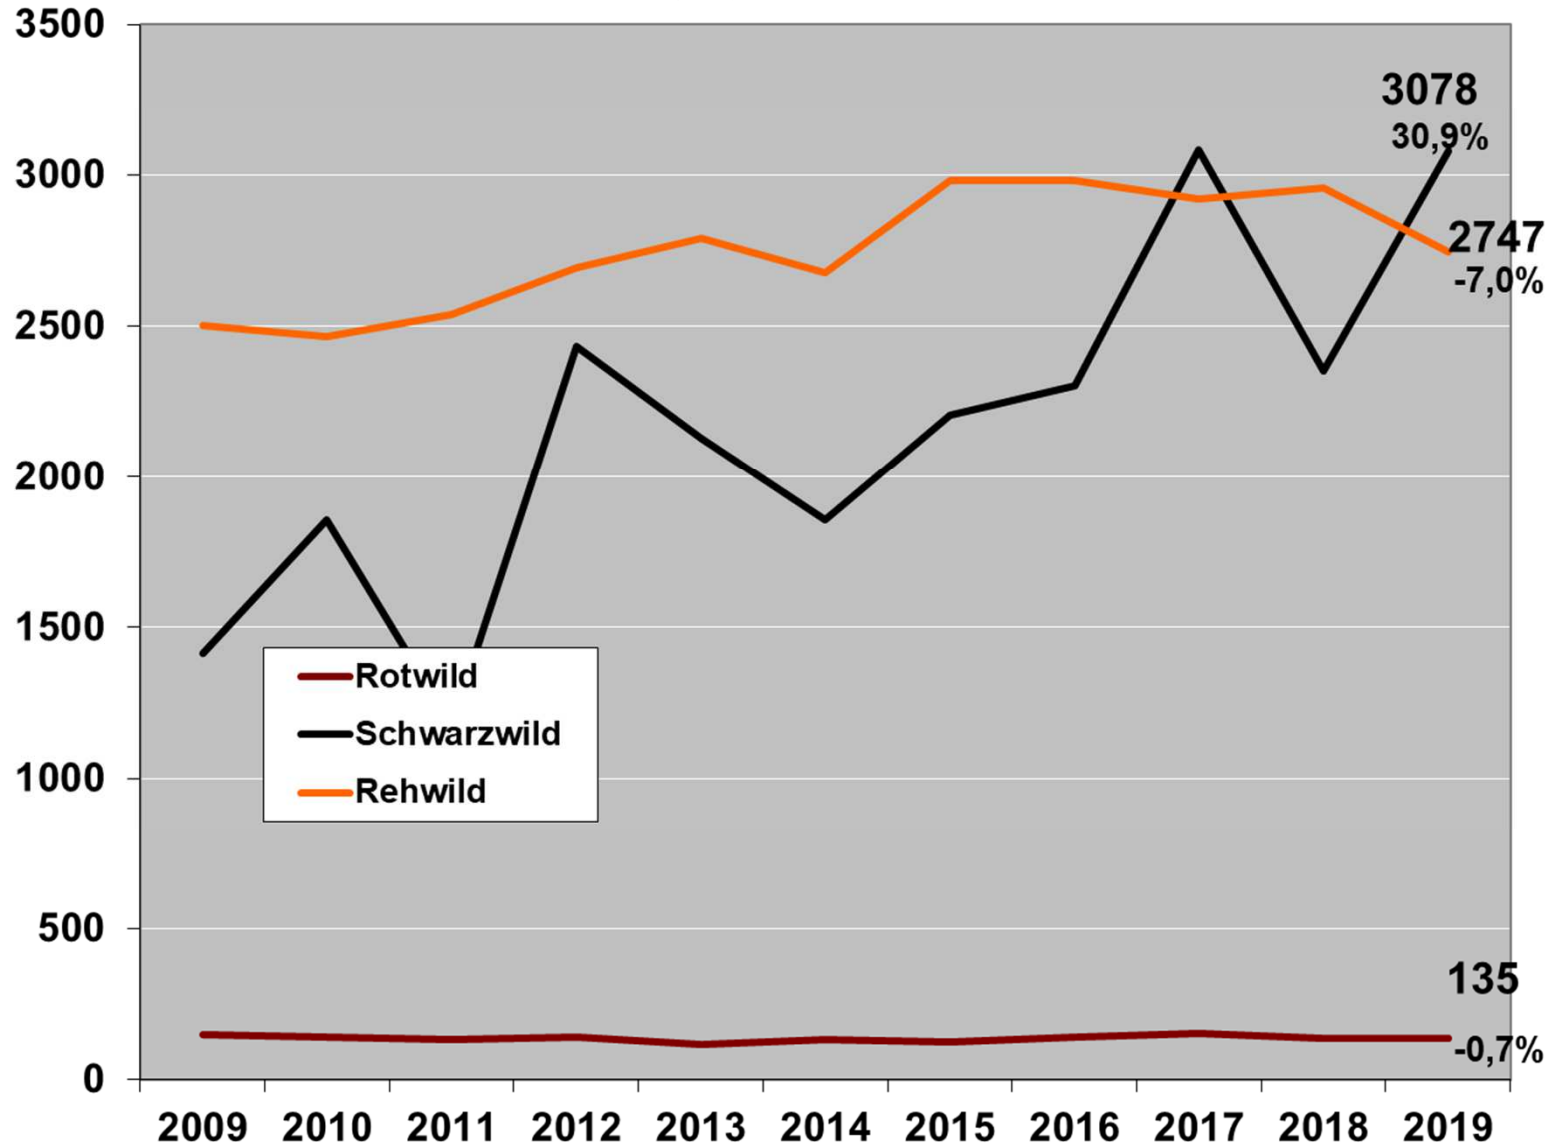

Streckenliste Haarwild - gesamt Jagdjahr 2019/ 2020

Wildart	Jagdstrecke (Waffe)	Fangjagd	Fallwild / Sonstiges	Gesamtstrecke	Vorjahr	Abw. %
Hasen	76	-	102	178	135	31,9
Kaninchen	51	-	17	68	58	17,2
Füchse	1.175	11	161	1.347	1.106	21,8
Steinmarder	30	28	24	82	88	-6,8
Baummarder	-	-	-	-	1	0,0
Iltisse	-	-	1	1	1	0,0
Hermeline	-	-	-	-	-	0,0
Mauswiesel	-	-	-	-	-	0,0
Dachse	223	1	46	270	223	21,1
Waschbär	129	40	15	184	88	109,1
Marderhund	-	-	-	-	-	0,0
Sumpfbiber/Nutria	201	79	9	289	210	37,6

Jagdstrecke Hegegemeinschaft Kreis Bergstraße Rotwild, Schwarzwild und Rehwild Jagdjahre 2009 - 2019/20